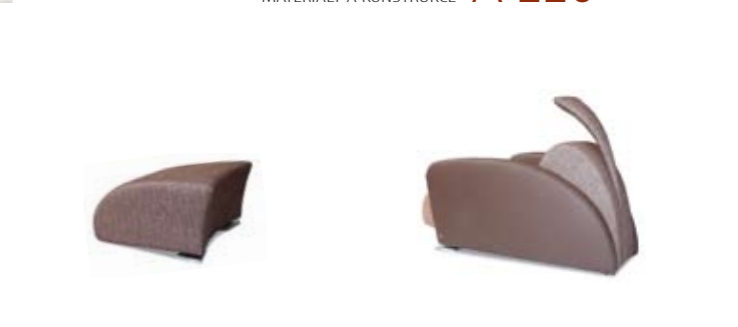

fotel / křeslo		skóry / kůže	
tkaniny / látky		sprężyny bonell / pružiny bonell	
stoliki / stoly		kompozycje kolorystyczne / barevná škála	
elementy bujane / houpací prvky		elementy obrotowe / otočné prvky	

MATERIAŁY I KONSTRUKCJA A 020
MATERIAŁY A KONSTRUKCE

fotel / křeslo		skóry / kůže	
tkaniny / látky		stoliki / stoly	
ruchome zagłówki / polohovací záhlavník		kompozycje kolorystyczne / barevná škála	

MATERIAŁY I KONSTRUKCJA A 220
MATERIAŁY A KONSTRUKCE

WYBRANE WYMIARY I MOŻLIWOŚCI A 020
VYBRANÉ ROZMĚRY A MOŽNOSTI

WYBRANE WYMIARY I MOŻLIWOŚCI A 220
VYBRANÉ ROZMĚRY A MOŽNOSTI