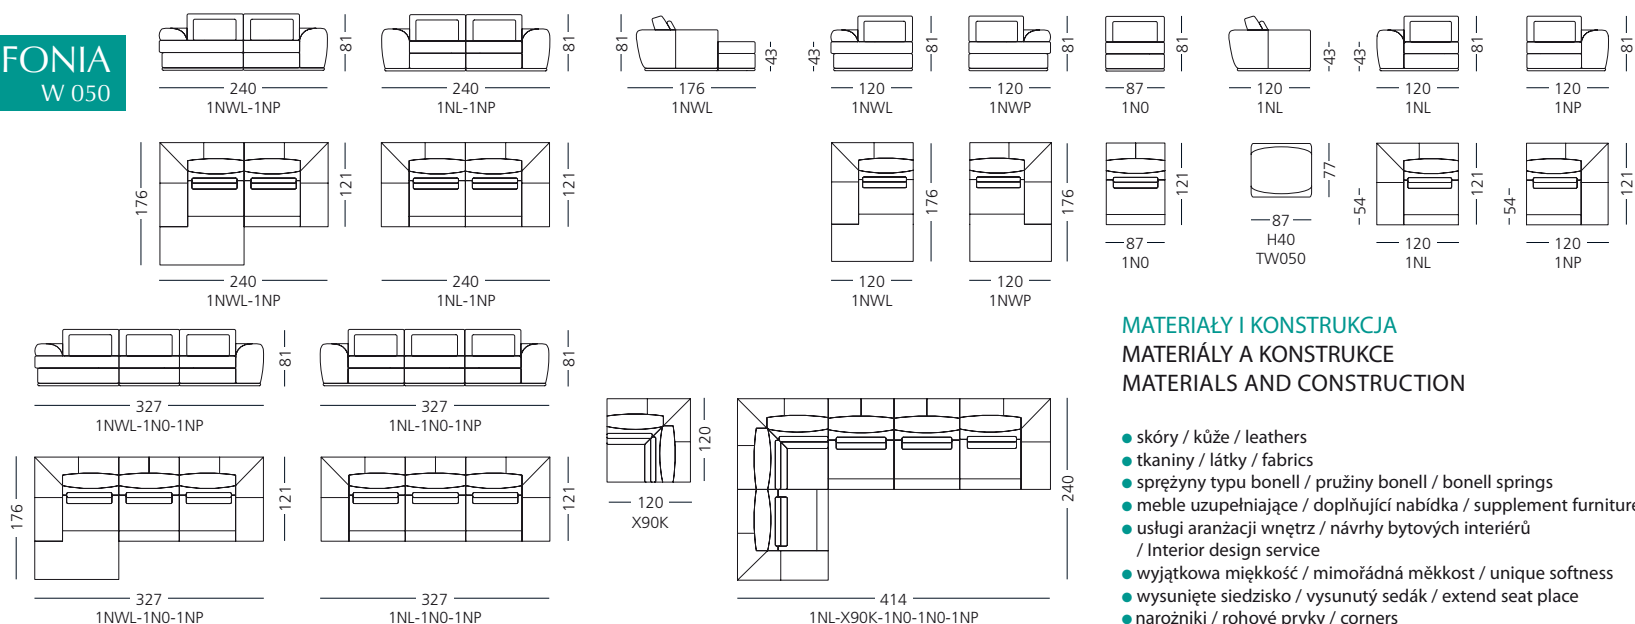

SINFONIA
W 050

MATERIAŁY I KONSTRUKCJA

MATERIAŁY A KONSTRUKCJE
MATERIALS AND CONSTRUCTION

- skóry / kůže / leathers
- tkaniny / látky / fabrics
- sprężyny typu bonell / pružiny bonell / bonell springs
- meble uzupełniające / doplňující nabídka / supplement furniture
- usługi aranżacji wnętrz / návrhy bytových interiérů / Interior design service
- wyjątkowa miękkość / mimořádná měkkost / unique softness
- wysunięte siedzisko / vysunutý sedák / extend seat place
- narożniki / rohové prvky / corners