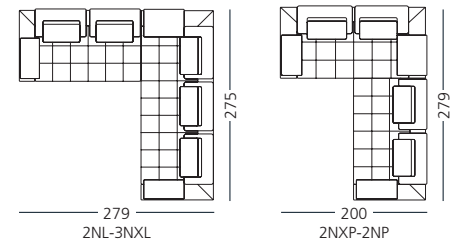

SARABANDA
W 040

MATERIAŁY I KONSTRUKCJA
MATERIAŁY A KONSTRUKCJE

- skóry / kůže
- tkaniny / látky
- sprężyny bonell / pružiny bonell
- meble uzupełniające / doplňující nabídka
- usługi aranżacji wnętrz / návrhy bytových interiérů