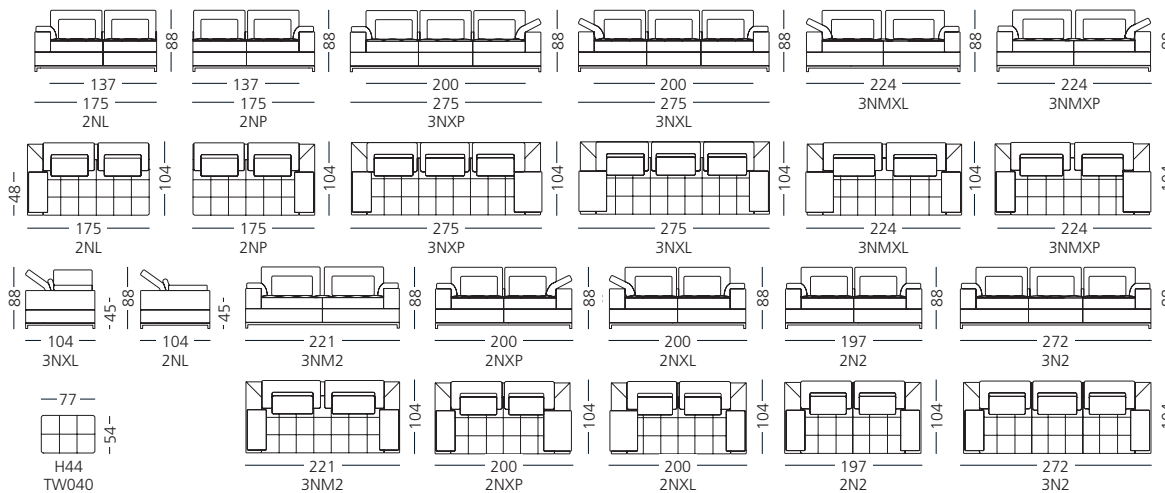

SARABANDA
W 040

MATERIAŁY I KONSTRUKCJA
MATERIAŁY A KONSTRUKCJE

- skóry / kůže
- tkaniny / látky
- sprężyny bonell / pružiny bonell
- meble uzupełniające / doplňující nabídka
- usługi aranżacji wnętrz / návrhy bytových interiérů