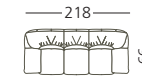

WYBRANE WYMIARY I MOŻLIWOŚCI  
VYBRANÉ ROZMĚRY A MOŽNOSTI **C 160**

wysokość mebli 98 cm / výška nábytku 98 cm

taboret  
taburet

fotel  
křeslo

kanapa dwuosobowa  
dvoumístná pohovka

kanapa trzynosobowa  
třímístná pohovka