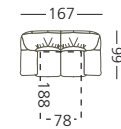

WYBRANE WYMIARY I MOŻLIWOŚCI  
VYBRANÉ ROZMĚRY A MOŽNOSTI **C 160**

wysokość mebli 98 cm / výška nábytku 98 cm

taboret  
taburet

fotel  
křeslo

kanapa dwuosobowa  
dvoumístná pohovka

kanapa trzynosobowa  
třímístná pohovka