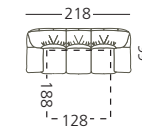

kanapa trzynosobowa rozkładana
třímístná pohovka rozkládaná

MATERIAŁY I KONSTRUKCJA
MATERIÁLY A KONSTRUKCE **C 160**

kanapy / pohovky

skóry / kůže

tkaniny / látky

sprężyny bonell / pružiny bonell

schowek / úložný prostor

kanapy rozkładane / rozkládací pohovky

wyjątkowa miękkość / mimořádná měkkost

kompozycje kolorystyczne / barevná škála

ławy / stoly