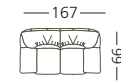

WYBRANE WYMIARY I MOŻLIWOŚCI  
VYBRANÉ ROZMĚRY A MOŽNOSTI **C 160**

wysokość mebli 98 cm / výška nábytku 98 cm

taboret  
taburet

fotel  
křeslo

kanapa dwuosobowa  
dvoumístná pohovka

kanapa trzynosobowa  
třímístná pohovka