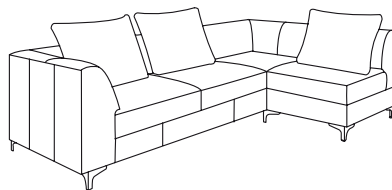

D 090

MATERIAŁY I KONSTRUKCJA MATERIAŁY A KONSTRUKCJE

- skóry / kůže
- tkaniny / látky
- sprężyny bonell / pružiny bonell
- meble uzupełniające / doplňující nabídka
- usługi aranżacji wnętrz / návrhy bytových interiérů

3RCL - T2SP