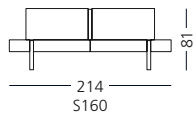

data i podpis / datum a podpis

pieczętka salonu / razítko salonu

L 010

KLER 

L 010

214
S160

300
S160 op. 217

234
S180

320
S180 op. 217

160
214
S160

160
300
S160 op. 217

180
234
S180

180
320
S180 op. 217

MATERIAŁY I KONSTRUKCJA MATERIAŁY A KONSTRUKCJE

- skóry / kůže
- tkaniny / látky
- meble uzupełniające / doplňující nabídka
- usługi aranżacji wnętrz / návrhy bytových interiérů
- półki / police