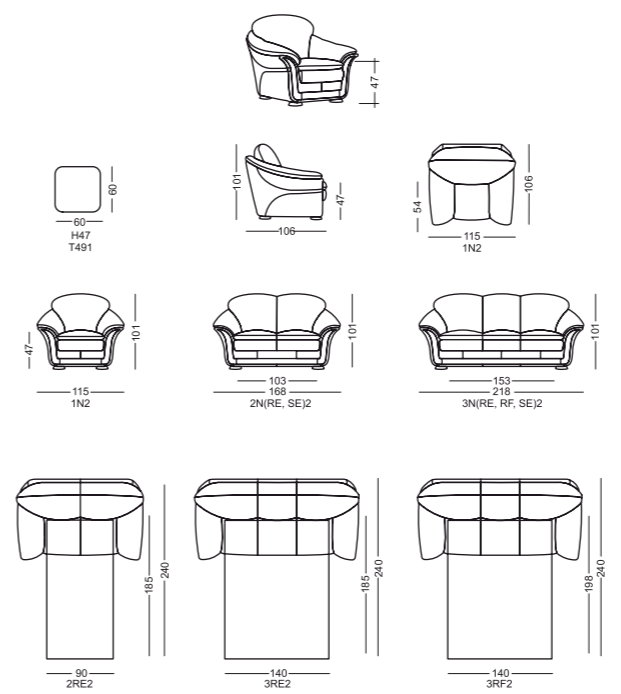

KLER PROGRAM
CLASSIQUE **C 191**

WYBRANE WYMIARY I MOŻLIWOŚCI
VYBRANÉ ROZMĚRY A MOŽNOSTI

C 191

MATERIAŁY I KONSTRUKCJA
MATERIÁLY A KONSTRUKCE

C 191

schowek / úložný prostor

sprężyny bonell / pružiny bonell

T 491