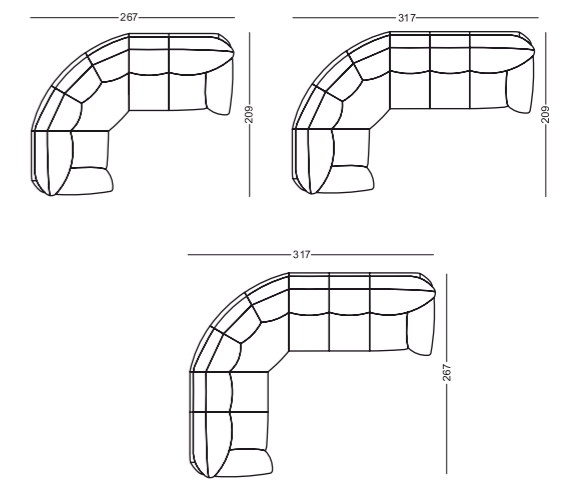

KLER PROGRAM
CLASSIQUE **C 191**

WYBRANE WYMIARY I MOŻLIWOŚCI
VYBRANÉ ROZMĚRY A MOŽNOSTI

C 191

MATERIAŁY I KONSTRUKCJA
MATERIÁLY A KONSTRUKCE

C 191

schowek / úložný prostor

sprężyny bonell / pružiny bonell

T 491