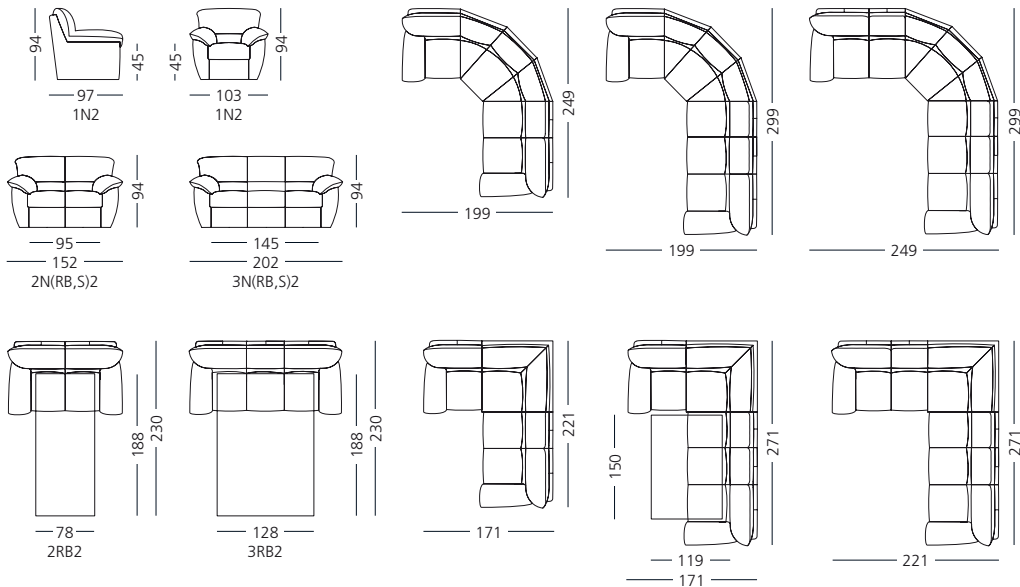

data i podpis / datum a podpis

pieczętka salonu / razítko salonu

B 070

KLER 

B 070

MATERIAŁY I KONSTRUKCJA MATERIÁLY A KONSTRUKCE

- skóry / kůže
- tkaniny / látky
- sprężyny bonell / pružiny bonell
- meble uzupełniające / doplňující nabídka
- usługi aranżacji wnętrz / návrhy bytových interiérů
- narožniki / ruchové sestavy
- kanapy rozkładane / rozkládací pohovky
- schowek / úložný prostor
- wyjątkowa miękkość / mimořádná měkkost